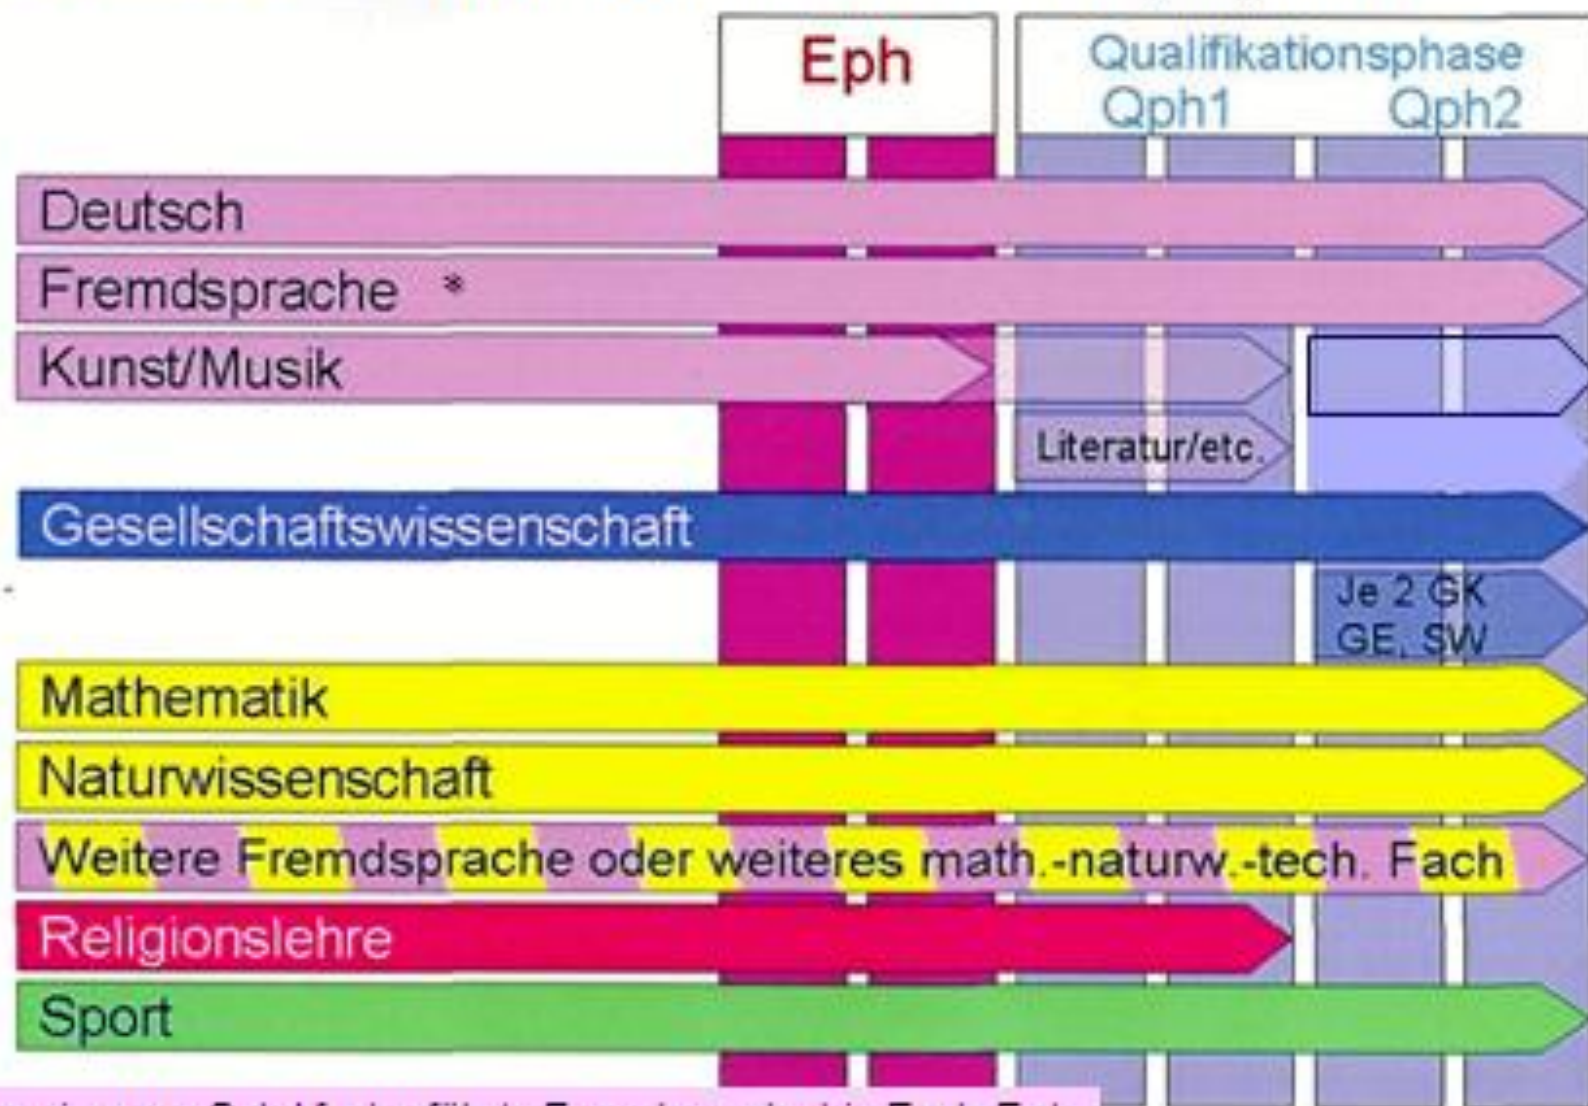

Pflichtfächer und Mindestbelegungsdauer

( immer eine aus Sek.I fortgeführte Fremdsprache bis Ende Eph